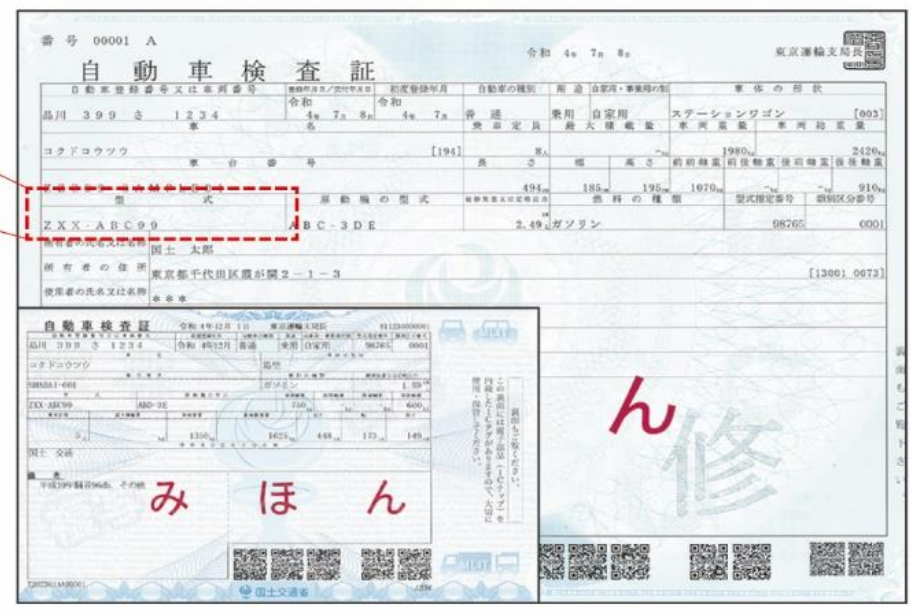

165 / 65 R 14

タイヤの側面をみてもわからない場合や純正商品でない場合は「コーションラベル」でタイヤサイズを確認することができます。

※コーションラベルが複数ある場合は、念のため両方お控えください。

★お問合せ時にタイヤサイズが必要です。

2 車検証の型式で確認！ 該当するタイヤサイズに複数商品番号がある場合

※「型式」は、車検証の型式を省略し一部分を表示しています。

- 「型式」の見方(例)
- 【ノアの場合】
資料表記：R8# → 車検証の型式：DBA-ZRR80W
 - 【シエンタの場合】
資料表記：170系 → 車検証の型式：DBA-NSP170G
 - 【ハリアーの場合】
資料表記：U6# → 車検証の型式：DBA-ZSU60W