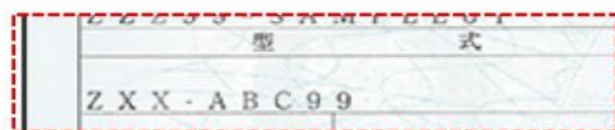

★お問合せ時にタイヤサイズが必要です。

タイヤの側面をみてもわからない場合や
純正商品でない場合は「コーションラベル」で
タイヤサイズを確認することができます。

※コーションラベルが複数ある場合は、念のため両方お控えてください。

2 車検証の型式で確認！ 該当するタイヤサイズに複数商品番号がある場合

※「型式」は、車検証の型式を省略し一部分を表示しています。

「型式」の見方(例)

【ノアの場合】

資料表記：R8# → 車検証の型式：DBA-ZRR80W