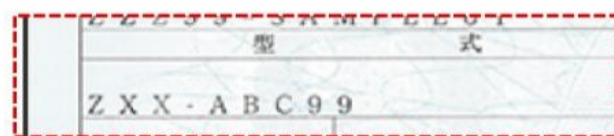

165 / 65 R 14

タイヤの側面をみてもわからない場合や純正商品でない場合は「コーションラベル」でタイヤサイズを確認することができます。

※コーションラベルが複数ある場合は、念のため両方お控えください。

★お問合せ時にタイヤサイズが必要です。

2 車検証の型式で確認！ 該当するタイヤサイズに複数商品番号がある場合

※「型式」は、車検証の型式を省略し一部分を表示しています。

「型式」の見方 (例)

- 【ノアの場合】
資料表記：R8# → 車検証の型式：DBA-ZR80W
- 【シエンタの場合】
資料記載：170系 → 車検証の型式：DBA-NSP170G
- 【ハリアーの場合】
資料記載：U6# → 車検証の型式：DBA-ZSU60W