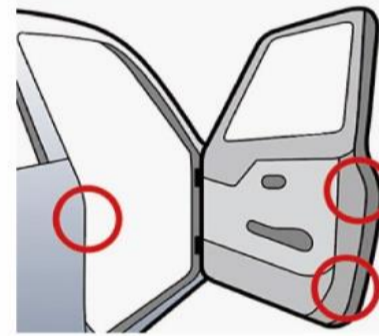

165 / 65 R 14

タイヤの側面をみてもわからない場合や純正商品でない場合は「コーションラベル」でタイヤサイズを確認することができます。

※コーションラベルが複数ある場合は、念のため両方お控えください。

★お問合せ時にタイヤサイズが必要です。

2 車検証の型式で確認！ 該当するタイヤサイズに複数商品番号がある場合

※「型式」は、車検証の型式を省略し一部分を表示しています。

「型式」の見方 (例)

- 【ノアの場合】
資料表記：R8# → 車検証の型式：DBA-ZR80W
- 【シエンタの場合】
資料記載：170系 → 車検証の型式：DBA-NSP170G
- 【ハリアーの場合】
資料記載：U6# → 車検証の型式：DBA-ZSU60W