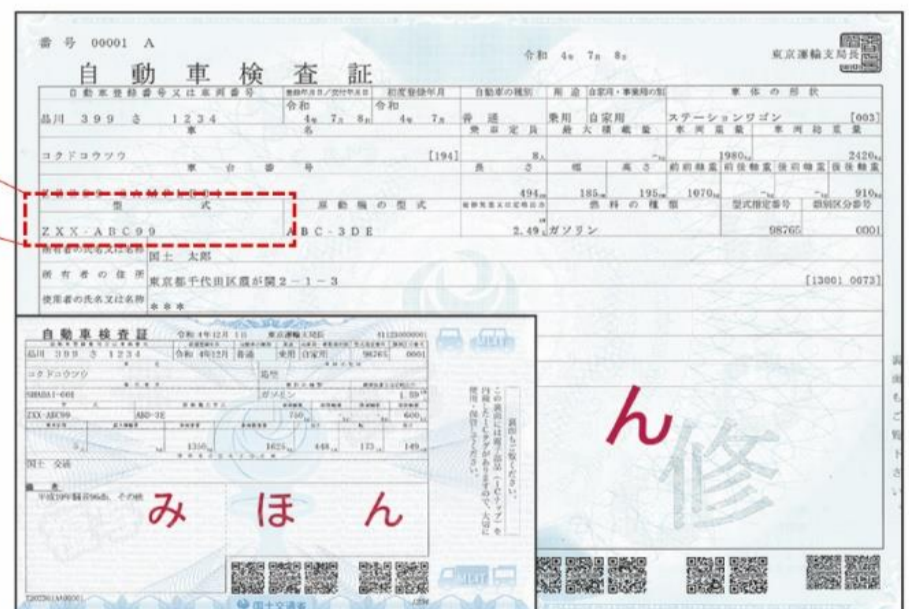

出典：国土交通省ウェブサイト <https://www.denshishakensho-portal.mlit.go.jp/business/about/>

3 確認事項を確認！ ※確認事項の無い車もあります。

「商品番号」をメモしたらこの画面は閉じてください。