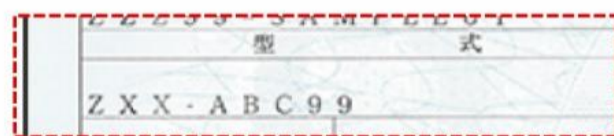

## 1 タイヤサイズで確認！ 複数商品番号がある場合

タイヤの側面をご確認ください。  
例：タイヤサイズが165/65R14

**165 / 65 R 14**

タイヤの側面をみてもわからない場合や純正商品でない場合は「コーションラベル」でタイヤサイズを確認することができます。

※コーションラベルが複数ある場合は、念のため両方お控えください。

★お問合せ時にタイヤサイズが必要です。

## 2 車検証の型式で確認！ 該当するタイヤサイズに複数商品番号がある場合

※「型式」は、車検証の型式を省略し一部分を表示しています。