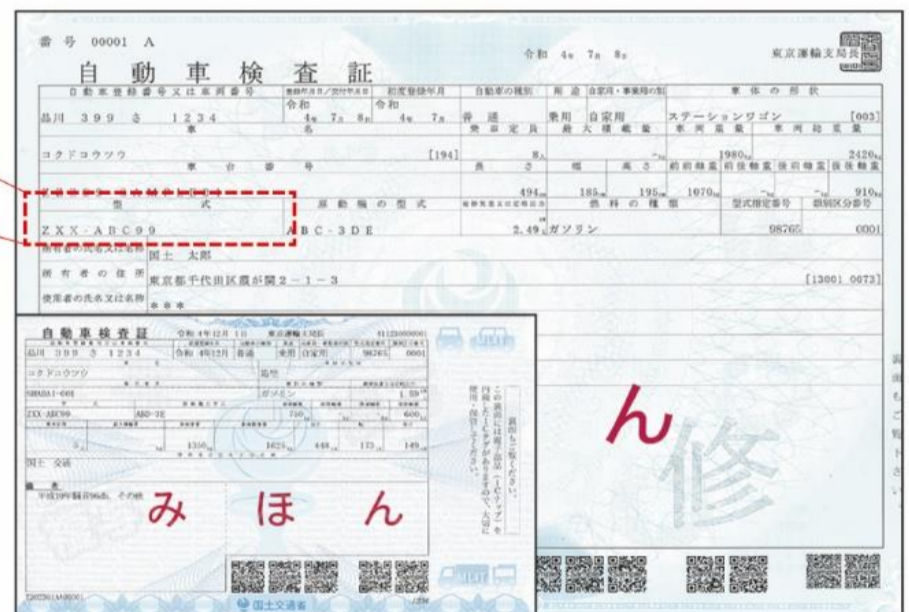

2 車検証の型式で確認！ 該当するタイヤサイズに複数商品番号がある場合

※「型式」は、車検証の型式を省略し一部分を表示しています。

「型式」の見方 (例)

- 【ノアの場合】
資料表記：R8# → 車検証の型式：DBA-ZRR80W
- 【シエンタの場合】
資料記載：170系 → 車検証の型式：DBA-NSP170G
- 【ハリアーの場合】
資料記載：U6# → 車検証の型式：DBA-ZSU60W

★お問合せ時に車検証が必要です。