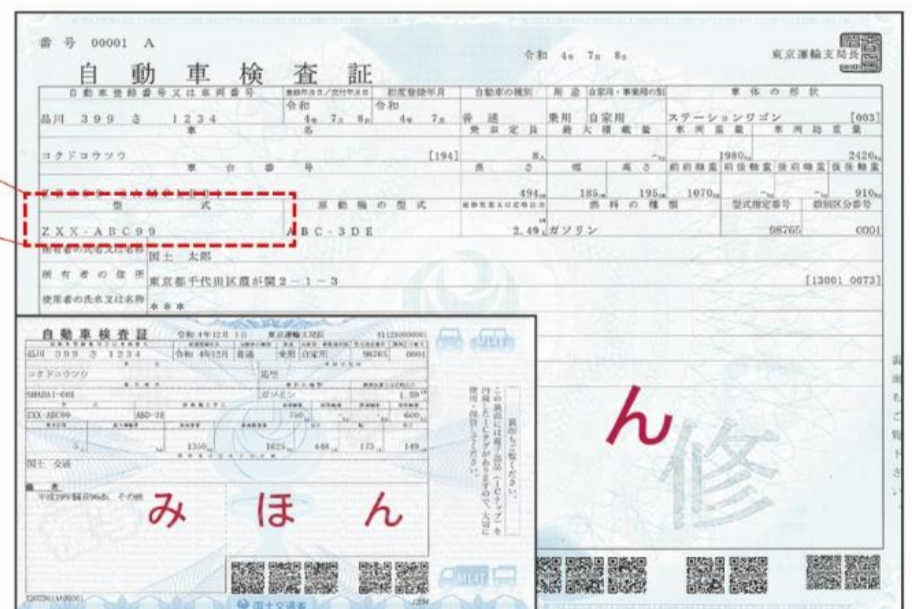

資料表記：R8# → 車検証の型式：DBA-ZR80W

【シエンタの場合】

資料記載：170系 → 車検証の型式：DBA-NSP170G

【ハリアーの場合】

資料記載：U6# → 車検証の型式：DBA-ZSU60W

★お問合せ時に車検証が必要です。

出典：国土交通省ウェブサイト <https://www.denshishakensho-portal.mlit.go.jp/business/about/>

3 確認事項を確認！ ※確認事項の無い車もあります。