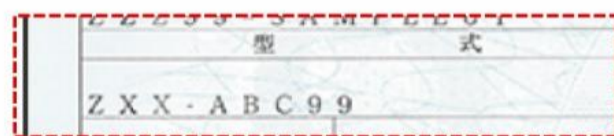

165 / 65 R 14

タイヤの側面をみてもわからない場合や純正商品でない場合は「コーションラベル」でタイヤサイズを確認することができます。

※コーションラベルが複数ある場合は、念のため両方お控えください。

★お問合せ時にタイヤサイズが必要です。

2 車検証の型式で確認！ 該当するタイヤサイズに複数商品番号がある場合

※「型式」は、車検証の型式を省略し一部分を表示しています。

「型式」の見方 (例)

【ノアの場合】