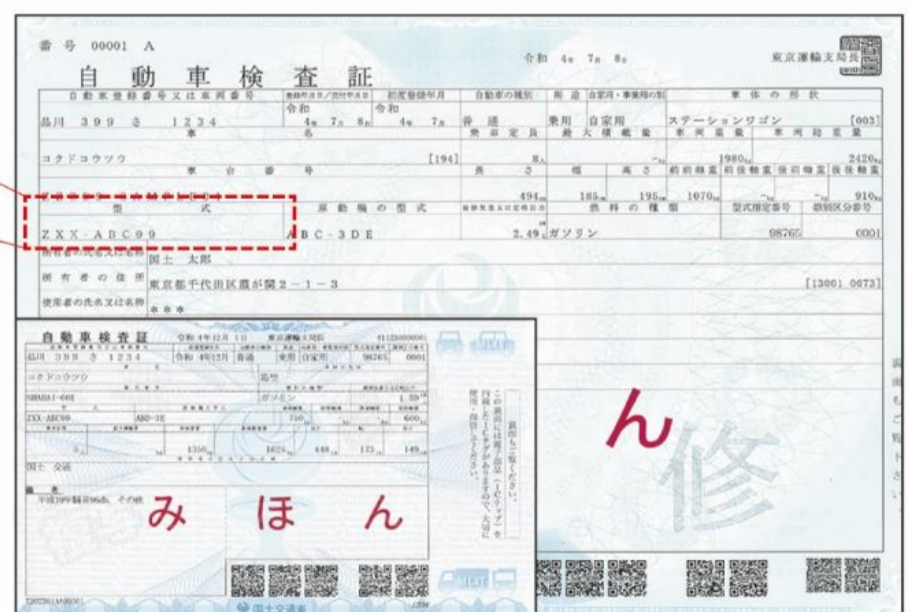

【ハリアーの場合】

資料記載：U6 # → 車検証の型式：DBA-ZSU60W

★お問合せ時に車検証が必要です。

出典：国土交通省ウェブサイト <https://www.denshishakensho-portal.mlit.go.jp/business/about/>

3 確認事項を確認！ ※確認事項の無い車もあります。

「商品番号」をメモしたらこの画面は閉じてください。