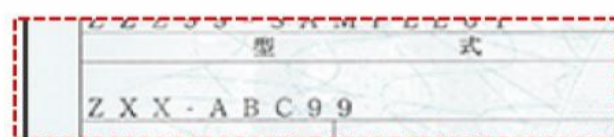

## 1 タイヤサイズで確認！ 複数商品番号がある場合

タイヤの側面をご確認ください。  
例：タイヤサイズが165/65R14

165 / 65 R 14

タイヤの側面をみてもわからない場合や純正商品でない場合は「コーションラベル」でタイヤサイズを確認することができます。

※コーションラベルが複数ある場合は、念のため両方お控えください。

★お問合せ時にタイヤサイズが必要です。

## 2 車検証の型式で確認！ 該当するタイヤサイズに複数商品番号がある場合

※「型式」は、車検証の型式を省略し一部分を表示しています。