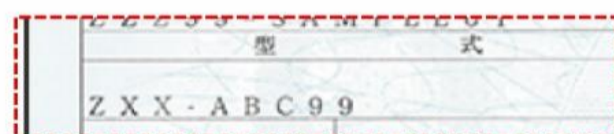

### 1 タイヤサイズで確認！ 複数商品番号がある場合

タイヤの側面をご確認ください。

例：タイヤサイズが165/65R14

**165 / 65 R 14**

★お問合せ時にタイヤサイズが必要です。

タイヤの側面をみてもわからない場合や純正商品でない場合は「コーションラベル」でタイヤサイズを確認することができます。

※コーションラベルが複数ある場合は、念のため両方お控えください。

### 2 車検証の型式で確認！ 該当するタイヤサイズに複数商品番号がある場合

※「型式」は、車検証の型式を省略し一部分を表示しています。

「型式」の見方(例)

【ノアの場合】

資料表記：R8# → 車検証の型式：DBA-ZRR80W

【シエンタの場合】

資料記載：170系 → 車検証の型式：DBA-NSP170G

【ハリアーの場合】