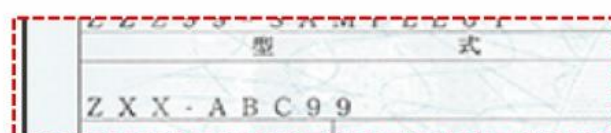

## 1 タイヤサイズで確認！ 複数商品番号がある場合

タイヤの側面をご確認ください。  
例：タイヤサイズが165/65R14

**165 / 65 R 14**

★お問合せ時にタイヤサイズが必要です。

タイヤの側面をみてもわからない場合や純正商品でない場合は「コーションラベル」でタイヤサイズを確認することができます。

※コーションラベルが複数ある場合は、念のため両方お控えください。

## 2 車検証の型式で確認！ 該当するタイヤサイズに複数商品番号がある場合

※「型式」は、車検証の型式を省略し一部分を表示しています。