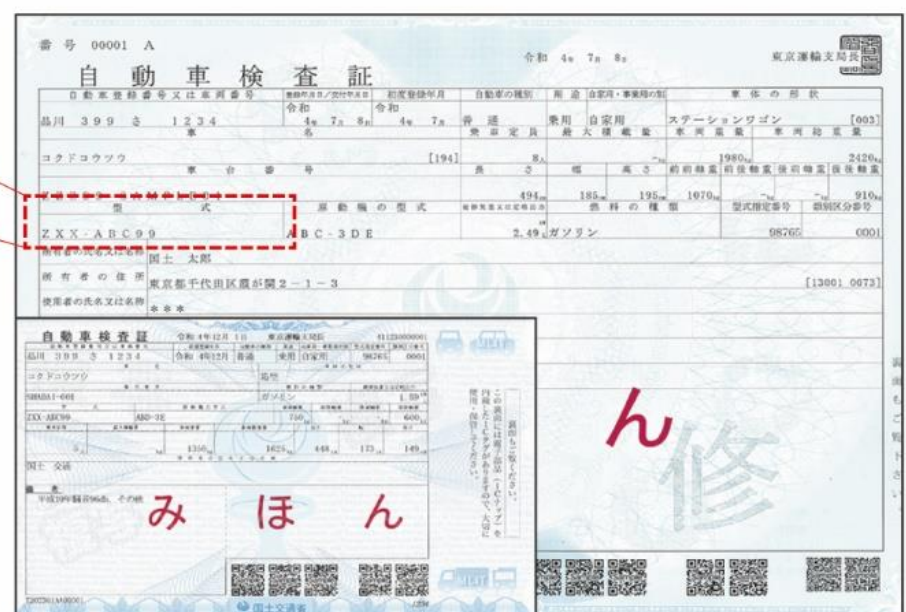

出典：国土交通省ウェブサイト <https://www.denshishakensho-portal.mlit.go.jp/business/about/>

3 確認事項を確認！ ※確認事項の無い車もあります。

「商品番号」をメモしたらこの画面は閉じてください。