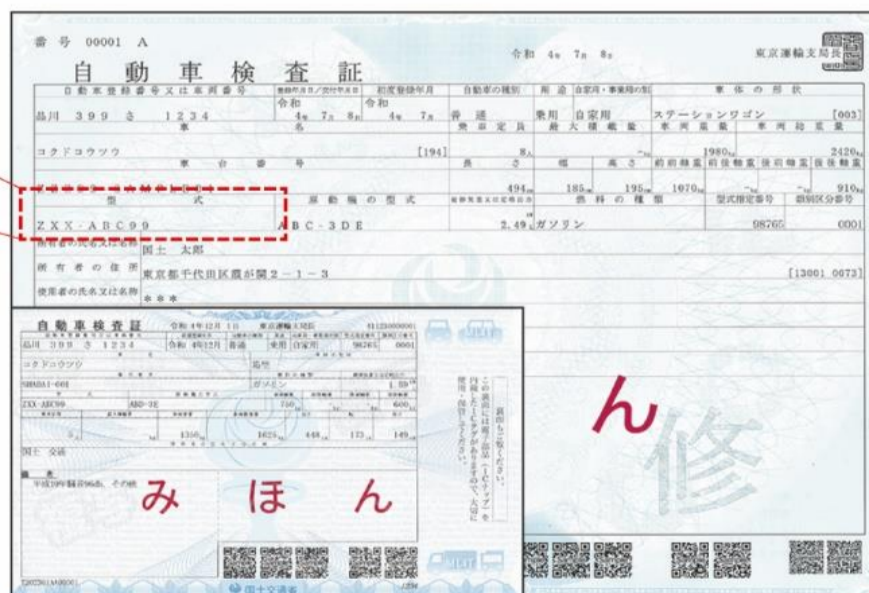

出典：国土交通省ウェブサイト <https://www.denshishakensho-portal.mlit.go.jp/business/about/>

3 確認事項を確認！ ※確認事項の無い車もあります。

「商品番号」をメモしたらこの画面は閉じてください。