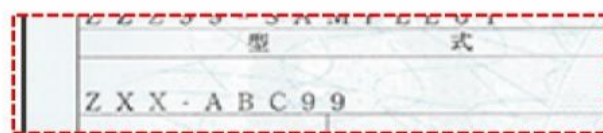

## 1 タイヤサイズで確認！ 複数商品番号がある場合

タイヤの側面をご確認ください。

例：タイヤサイズが165/65R14

165 / 65 R 14

★お問合せ時にタイヤサイズが必要です。

タイヤの側面をみてもわからない場合や純正商品でない場合は「コーションラベル」でタイヤサイズを確認することができます。

※コーションラベルが複数ある場合は、念のため両方お控えください。

## 2 車検証の型式で確認！ 該当するタイヤサイズに複数商品番号がある場合

※「型式」は、車検証の型式を省略し一部分を表示しています。

「型式」の見方(例)

【ノアの場合】

資料表記：R8# → 車検証の型式：DBA-ZRR80W

【シエンタの場合】

資料記載：170系 → 車検証の型式：DBA-NSP170G

【ハリアーの場合】