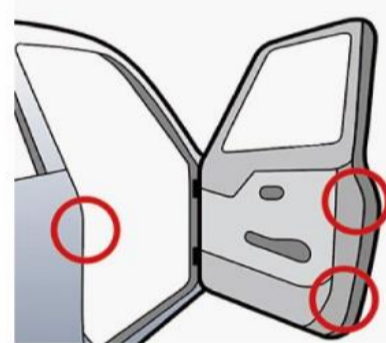

該当する商品番号が2種類以上ある場合も確認ください。

1 タイヤサイズで確認！ 複数商品番号がある場合

タイヤの側面をご確認ください。

例：タイヤサイズが165/65R14

165 / 65 R 14

タイヤの側面をみてもわからない場合や純正商品でない場合は「コーションラベル」でタイヤサイズを確認することができます。

※コーションラベルが複数ある場合は、念のため両方お控えください。

★お問合せ時にタイヤサイズが必要です。

2 車検証の型式で確認！ 該当するタイヤサイズに複数商品番号がある場合

※「型式」は、車検証の型式を省略し一部分を表示しています。

「型式」の見方 (例)

【ノアの場合】

資料表記：R8# → 車検証の型式：DBA-ZRR80W

【シエンタの場合】

資料記載：170系 → 車検証の型式：DBA-NSP170G

【ハリアーの場合】