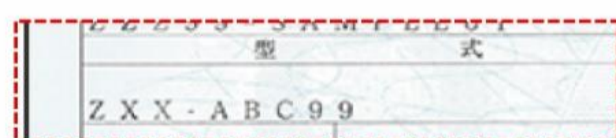

## 1 タイヤサイズで確認！ 複数商品番号がある場合

タイヤの側面をご確認ください。  
例：タイヤサイズが165/65R14

165 / 65 R 14

タイヤの側面をみてもわからない場合や純正商品でない場合は「コーションラベル」でタイヤサイズを確認することができます。

※コーションラベルが複数ある場合は、念のため両方お控えください。

★お問合せ時にタイヤサイズが必要です。

## 2 車検証の型式で確認！ 該当するタイヤサイズに複数商品番号がある場合

※「型式」は、車検証の型式を省略し一部分を表示しています。