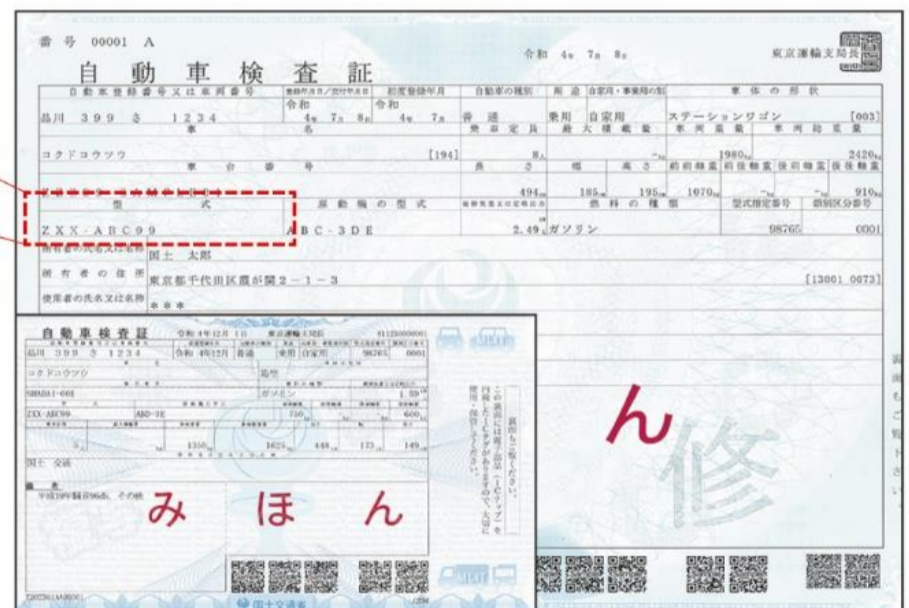

#### 「型式」の見方 (例)

【ノアの場合】

資料表記：R8# → 車検証の型式：DBA-ZRR80W

【シエンタの場合】

資料記載：170系 → 車検証の型式：DBA-NSP170G

【ハリアーの場合】

資料記載：U6# → 車検証の型式：DBA-ZSU60W

★お問合せ時に車検証が必要です。