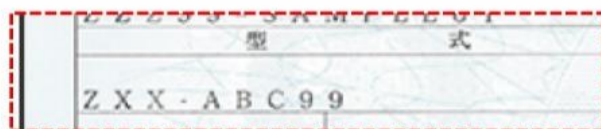

165 / 65 R 14

タイヤの側面をみてもわからない場合や純正商品でない場合は「コーションラベル」でタイヤサイズを確認することができます。

※コーションラベルが複数ある場合は、念のため両方お控えください。

★お問合せ時にタイヤサイズが必要です。

2 車検証の型式で確認！ 該当するタイヤサイズに複数商品番号がある場合

※「型式」は、車検証の型式を省略し一部分を表示しています。

「型式」の見方(例)

- 【ノアの場合】
資料表記：R8# → 車検証の型式：DBA-ZRR80W
- 【シエンタの場合】
資料記載：170系 → 車検証の型式：DBA-NSP170G
- 【ハリアーの場合】
資料記載：U6# → 車検証の型式：DBA-ZSU60W