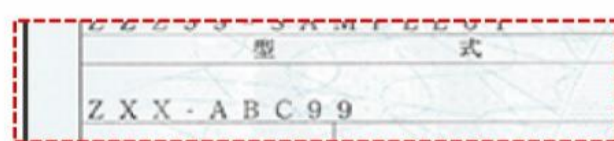

## 1 タイヤサイズで確認！ 複数商品番号がある場合

タイヤの側面をご確認ください。

例：タイヤサイズが165/65R14

**165 / 65 R 14**

タイヤの側面をみてもわからない場合や純正商品でない場合は「コーションラベル」でタイヤサイズを確認することができます。

※コーションラベルが複数ある場合は、念のため両方お控えください。

★お問合せ時にタイヤサイズが必要です。

## 2 車検証の型式で確認！ 該当するタイヤサイズに複数商品番号がある場合

※「型式」は、車検証の型式を省略し一部分を表示しています。